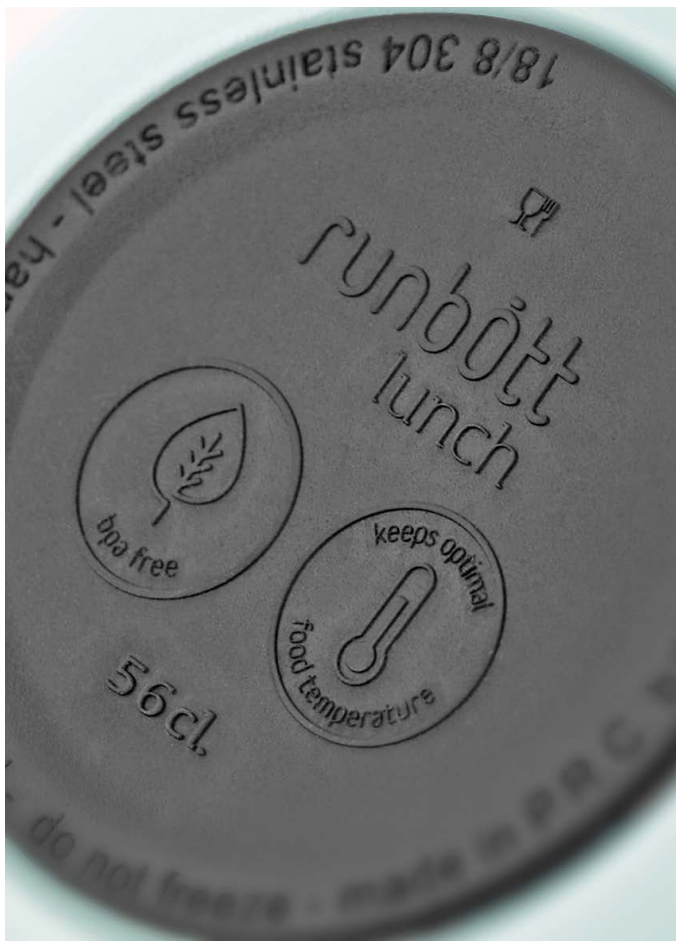

Base antideslizante

La comodidad no está reñida con el diseño.

La base de goma es una de las estrellas de nuestros productos. Cumple su función de manera silenciosa para dejar una agradable sensación al apoyar la botella.

Tu Runbott, siempre en pie y un extra de confort en tu día a día.